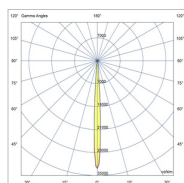

Fluxo luminoso Monocolor (lm) ¹							
Potência	2700K 3000K	4000K	5700K	Red 625nm	Green 525nm	Blue 465nm	Yellow 590nm
20W	1.800	1.880	2.000	960	1.260	340	820
30W	2.700	2.820	3.000	1.440	1.890	510	1.260
40W	3.600	3.760	4.000	1.920	2.520	680	1.680

Fluxo luminoso RGB (lm) ¹				
Potência	Red 625nm	Green 525nm	Blue 465nm	Full RGB
20W	320	420	114	854
30W	480	630	170	1.280
40W	640	840	227	1.707

Fluxo luminoso RGBW (4.000K) (lm) ¹					
Potência	Red 625nm	Green 525nm	Blue 465nm	White 4.000K	Full RGBW
20W	240	315	85	470	1.110
30W	360	473	127	705	1.665
40W	480	630	170	940	2.220

Observações:

1. Todos os fluxos luminosos com perdas elétricas e ópticas já consideradas.

Dimensões (mm)					
Versão	Potência	A	B	C	D
Projektor	20W	138	90	189	169
	30W		130		
	40W		175		
Embutido	20W	185	193	150	-
	30W		233		
	40W		278		

Dimensões (Ver tabelas de dimensões ao lado):

VERSÃO PROJOTOR

VERSÃO EMBUTIDO

Fotometrias:

7°

12°

25°

40°