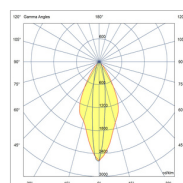

PROJETOR LUCIE TL-03 20W A 40W

Características mecânicas	
Materiais	Corpo em alumínio extrudado e suporte aço inox.
Difusor	Vidro temperado transparente espessura 4mm.
Acabamento	Anodização naval em Cinza Alumínio ou Preto, pintura eletrostática em Branco Fosco ou Marrom Corten. Outras cores sob consulta.
Fixação	Suporte com inclinação ajustável até em aço inox parafusado diretamente na alvenaria, postes, treliças, etc.
Temperatura de operação	-40°C a +40°C
Grau de proteção	IP-67 IK-08
Opcionais	Half-Glare / Honneycomb / Nicho para chumbamento em piso.
Características Elétricas	
Fonte de luz	Placa com LEDs parafusada no corpo da luminária.
Alimentação	90 a 250Vca driver integrado, ou 24Vcc fonte externa.
Classe de Isolamento	Classe I
Proteção Contra Surto	10KV e 12KA - A garantia está condicionada ao uso de aterramento na instalação elétrica.
Potência	20W, 30W, 40W - Opcionalmente pode-se montar em conjuntos para potências maiores.
Fachos	7°, 12°, 25°, 40°, 60°, 10x45°, 15x60° - outras fotometrias sob consulta.
Vida útil L70	> 61.000h
Controles	DMX-512, CMX, Fixo, 0-10V, DALI
Garantia	3 anos

Fluxo luminoso Monocolor (lm)¹							
Potência	2700K 3000K	4000K	5700K	Red 625nm	Green 525nm	Blue 465nm	Yellow 590nm
20W	1.800	1.880	2.000	960	1.260	340	820
30W	2.700	2.820	3.000	1.440	1.890	510	1.260
40W	3.600	3.760	4.000	1.920	2.520	680	1.680

Fluxo luminoso RGB (lm)¹				
Potência	Red 625nm	Green 525nm	Blue 465nm	Full RGB
20W	320	420	114	854
30W	480	630	170	1.280
40W	640	840	227	1.707

Fluxo luminoso RGBW (4.000K) (lm)¹					
Potência	Red 625nm	Green 525nm	Blue 465nm	White 4.000K	Full RGBW
20W	240	315	85	470	1.110
30W	360	473	127	705	1.665
40W	480	630	170	940	2.220

Observações:

1. Todos os fluxos luminosos com perdas elétricas e ópticas já consideradas.