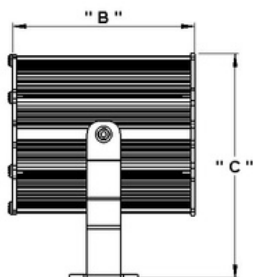

PROJETOR LUCIE TL-03 20W A 40W

Características mecânicas	
Materiais	Corpo em alumínio extrudado e suporte aço inox.
Difusor	Vidro temperado transparente espessura 4mm.
Acabamento	Anodização naval em Cinza Alumínio ou Preto, pintura eletrostática em Branco Fosco ou Marrom Corten. Outras cores sob consulta.
Fixação	Suporte com inclinação ajustável até em aço inox parafusado diretamente na alvenaria, postes, treliças, etc.
Temperatura de operação	-40°C a +40°C
Grau de proteção	IP-67 IK-08
Opcionais	Half-Glare / Honneycomb / Nicho para chumbamento em piso.
Características Elétricas	
Fonte de luz	Placa com LEDs parafusada no corpo da luminária.
Alimentação	90 a 250Vca driver integrado, ou 24Vcc fonte externa.
Classe de Isolamento	Classe I
Proteção Contra Surto	10KV e 12KA - A garantia está condicionada ao uso de aterramento na instalação elétrica.
Potência	20W, 30W, 40W - Opcionalmente pode-se montar em conjuntos para potências maiores.
Fachos	7°, 12°, 25°, 40°, 60°, 10x45°, 15x60° - outras fotometrias sob consulta.
Vida útil L70	> 61.000h
Controles	DMX-512, CMX, Fixo, 0-10V, DALI
Garantia	3 anos

Fluxo luminoso RGB (lm) ¹				
Potência	Red 625nm	Green 525nm	Blue 465nm	Full RGB
20W	320	420	114	854
30W	480	630	170	1.280
40W	640	840	227	1.707

Fluxo luminoso RGBW (4.000K) (lm) ¹					
Potência	Red 625nm	Green 525nm	Blue 465nm	White 4.000K	Full RGBW
20W	240	315	85	470	1.110
30W	360	473	127	705	1.665
40W	480	630	170	940	2.220

Observações:

1. Todos os fluxos luminosos com perdas elétricas e ópticas já consideradas.

Dimensões (mm)					
Versão	Potência	A	B	C	D
Projektor	20W	138	90	189	169
	30W		130		
	40W		175		
Embutido	20W	185	193	150	-
	30W		233		
	40W		278		

Dimensões (Ver tabelas de dimensões ao lado):

VERSÃO PROJOTOR

VERSÃO EMBUTIDO

Fotometrias:

7°

12°

25°

40°