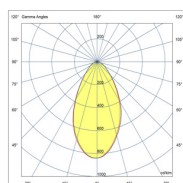

Fluxo luminoso Monocolor (lm) ¹							
Potência	2700K 3000K	4000K	5700K	Red 625nm	Green 525nm	Blue 465nm	Yellow 590nm
20W	1.800	1.880	2.000	960	1.260	340	820
30W	2.700	2.820	3.000	1.440	1.890	510	1.260
40W	3.600	3.760	4.000	1.920	2.520	680	1.680

Fluxo luminoso RGB (lm) ¹				
Potência	Red 625nm	Green 525nm	Blue 465nm	Full RGB
20W	320	420	114	854
30W	480	630	170	1.280
40W	640	840	227	1.707

Fluxo luminoso RGBW (4.000K) (lm) ¹					
Potência	Red 625nm	Green 525nm	Blue 465nm	White 4.000K	Full RGBW
20W	240	315	85	470	1.110
30W	360	473	127	705	1.665
40W	480	630	170	940	2.220

Observações:

1. Todos os fluxos luminosos com perdas elétricas e ópticas já consideradas.

Dimensões (mm)					
Versão	Potência	A	B	C	D
Projektor	20W	138	90	189	169
	30W		130		
	40W		175		
Embutido	20W	185	193	150	-
	30W		233		
	40W		278		

Dimensões (Ver tabelas de dimensões ao lado):

VERSÃO PROJOTOR

VERSÃO EMBUTIDO

Fotometrias:

7°

12°

25°

40°