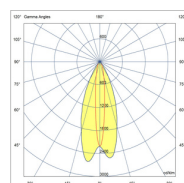

PROJETOR LUCIE TL-03 20W A 40W

Características mecânicas	
Materiais	Corpo em alumínio extrudado e suporte aço inox.
Difusor	Vidro temperado transparente espessura 4mm.
Acabamento	Anodização naval em Cinza Alumínio ou Preto, pintura eletrostática em Branco Fosco ou Marrom Corten. Outras cores sob consulta.
Fixação	Suporte com inclinação ajustável até em aço inox parafusado diretamente na alvenaria, postes, treliças, etc.
Temperatura de operação	-40°C a +40°C
Grau de proteção	IP-67 IK-08
Opcionais	Half-Glare / Honneycomb / Nicho para chumbamento em piso.
Características Elétricas	
Fonte de luz	Placa com LEDs parafusada no corpo da luminária.
Alimentação	90 a 250Vca driver integrado, ou 24Vcc fonte externa.
Classe de Isolamento	Classe I
Proteção Contra Surto	10KV e 12KA - A garantia está condicionada ao uso de aterramento na instalação elétrica.
Potência	20W, 30W, 40W - Opcionalmente pode-se montar em conjuntos para potências maiores.
Fachos	7°, 12°, 25°, 40°, 60°, 10x45°, 15x60° - outras fotometrias sob consulta.
Vida útil L70	> 61.000h
Controles	DMX-512, CMX, Fixo, 0-10V, DALI
Garantia	3 anos

Fluxo luminoso Monocolor (lm)¹							
Potência	2700K 3000K	4000K	5700K	Red 625nm	Green 525nm	Blue 465nm	Yellow 590nm
20W	1.800	1.880	2.000	960	1.260	340	820
30W	2.700	2.820	3.000	1.440	1.890	510	1.260
40W	3.600	3.760	4.000	1.920	2.520	680	1.680

Fluxo luminoso RGB (lm)¹				
Potência	Red 625nm	Green 525nm	Blue 465nm	Full RGB
20W	320	420	114	854
30W	480	630	170	1.280
40W	640	840	227	1.707

Fluxo luminoso RGBW (4.000K) (lm)¹					
Potência	Red 625nm	Green 525nm	Blue 465nm	White 4.000K	Full RGBW
20W	240	315	85	470	1.110
30W	360	473	127	705	1.665
40W	480	630	170	940	2.220

Observações:

1. Todos os fluxos luminosos com perdas elétricas e ópticas já consideradas.