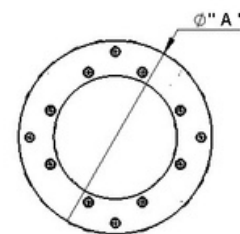

Observações:

1. Todos os fluxos luminosos com perdas elétricas e ópticas já consideradas.

Dimensões (mm)					
Versão	Potência	A	B	C	D
Projektor	20W	138	90	189	169
	30W		130		
	40W		175		
Embutido	20W	185	193	150	-
	30W		233		
	40W		278		

Dimensões (Ver tabelas de dimensões ao lado):

VERSÃO PROJOTOR

VERSÃO EMBUTIDO

Fotometrias:

7°

12°

25°

40°