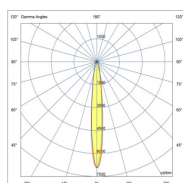

Fluxo luminoso Monocolor (lm) ¹							
Potência	2700K 3000K	4000K	5700K	Red 625nm	Green 525nm	Blue 465nm	Yellow 590nm
20W	1.800	1.880	2.000	960	1.260	340	820
30W	2.700	2.820	3.000	1.440	1.890	510	1.260
40W	3.600	3.760	4.000	1.920	2.520	680	1.680

Fluxo luminoso RGB (lm) ¹				
Potência	Red 625nm	Green 525nm	Blue 465nm	Full RGB
20W	320	420	114	854
30W	480	630	170	1.280
40W	640	840	227	1.707

Fluxo luminoso RGBW (4.000K) (lm) ¹					
Potência	Red 625nm	Green 525nm	Blue 465nm	White 4.000K	Full RGBW
20W	240	315	85	470	1.110
30W	360	473	127	705	1.665
40W	480	630	170	940	2.220

Observações:

1. Todos os fluxos luminosos com perdas elétricas e ópticas já consideradas.

Dimensões (mm)					
Versão	Potência	A	B	C	D
Projektor	20W	138	90	189	169
	30W		130		
	40W		175		
Embutido	20W	185	193	150	-
	30W		233		
	40W		278		

Dimensões (Ver tabelas de dimensões ao lado):

VERSÃO PROJOTOR

VERSÃO EMBUTIDO

Fotometrias:

7°

12°

25°

40°