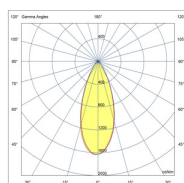

Fluxo luminoso Monocolor (lm) ¹							
Potência	2700K 3000K	4000K	5700K	Red 625nm	Green 525nm	Blue 465nm	Yellow 590nm
20W	1.800	1.880	2.000	960	1.260	340	820
30W	2.700	2.820	3.000	1.440	1.890	510	1.260
40W	3.600	3.760	4.000	1.920	2.520	680	1.680

Fluxo luminoso RGB (lm) ¹				
Potência	Red 625nm	Green 525nm	Blue 465nm	Full RGB
20W	320	420	114	854
30W	480	630	170	1.280
40W	640	840	227	1.707

Fluxo luminoso RGBW (4.000K) (lm) ¹					
Potência	Red 625nm	Green 525nm	Blue 465nm	White 4.000K	Full RGBW
20W	240	315	85	470	1.110
30W	360	473	127	705	1.665
40W	480	630	170	940	2.220

Observações:

1. Todos os fluxos luminosos com perdas elétricas e ópticas já consideradas.

Dimensões (mm)					
Versão	Potência	A	B	C	D
Projektor	20W	138	90	189	169
	30W		130		
	40W		175		
Embutido	20W	185	193	150	-
	30W		233		
	40W		278		

Dimensões (Ver tabelas de dimensões ao lado):

VERSÃO PROJOTOR

VERSÃO EMBUTIDO

Fotometrias:

7°

12°

25°

40°