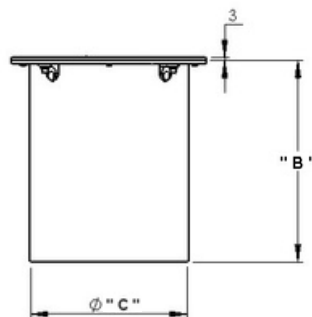

Observações:

1. Todos os fluxos luminosos com perdas elétricas e ópticas já consideradas.

Dimensões (mm)					
Versão	Potência	A	B	C	D
Projektor	20W	138	90	189	169
	30W		130		
	40W		175		
Embutido	20W	185	193	150	-
	30W		233		
	40W		278		

Dimensões (Ver tabelas de dimensões ao lado):

VERSÃO PROJOTOR

VERSÃO EMBUTIDO

Fotometrias:

7°

12°

25°

40°