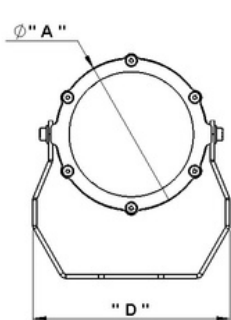

Observações:

1. Todos os fluxos luminosos com perdas elétricas e ópticas já consideradas.

Dimensões (mm)					
Versão	Potência	A	B	C	D
Projektor	20W	138	90	189	169
	30W		130		
	40W		175		
Embutido	20W	185	193	150	-
	30W		233		
	40W		278		

Dimensões (Ver tabelas de dimensões ao lado):

VERSÃO PROJOTOR

VERSÃO EMBUTIDO

Fotometrias:

7°

12°

25°

40°