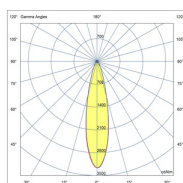

Fluxo luminoso Monocolor (lm) ¹							
Potência	2700K 3000K	4000K	5700K	Red 625nm	Green 525nm	Blue 465nm	Yellow 590nm
20W	1.800	1.880	2.000	960	1.260	340	820
30W	2.700	2.820	3.000	1.440	1.890	510	1.260
40W	3.600	3.760	4.000	1.920	2.520	680	1.680

Fluxo luminoso RGB (lm) ¹				
Potência	Red 625nm	Green 525nm	Blue 465nm	Full RGB
20W	320	420	114	854
30W	480	630	170	1.280
40W	640	840	227	1.707

Fluxo luminoso RGBW (4.000K) (lm) ¹					
Potência	Red 625nm	Green 525nm	Blue 465nm	White 4.000K	Full RGBW
20W	240	315	85	470	1.110
30W	360	473	127	705	1.665
40W	480	630	170	940	2.220

Observações:

1. Todos os fluxos luminosos com perdas elétricas e ópticas já consideradas.

Dimensões (mm)					
Versão	Potência	A	B	C	D
Projektor	20W	138	90	189	169
	30W		130		
	40W		175		
Embutido	20W	185	193	150	-
	30W		233		
	40W		278		

Dimensões (Ver tabelas de dimensões ao lado):

VERSÃO PROJOTOR

VERSÃO EMBUTIDO

Fotometrias:

7°

12°

25°

40°